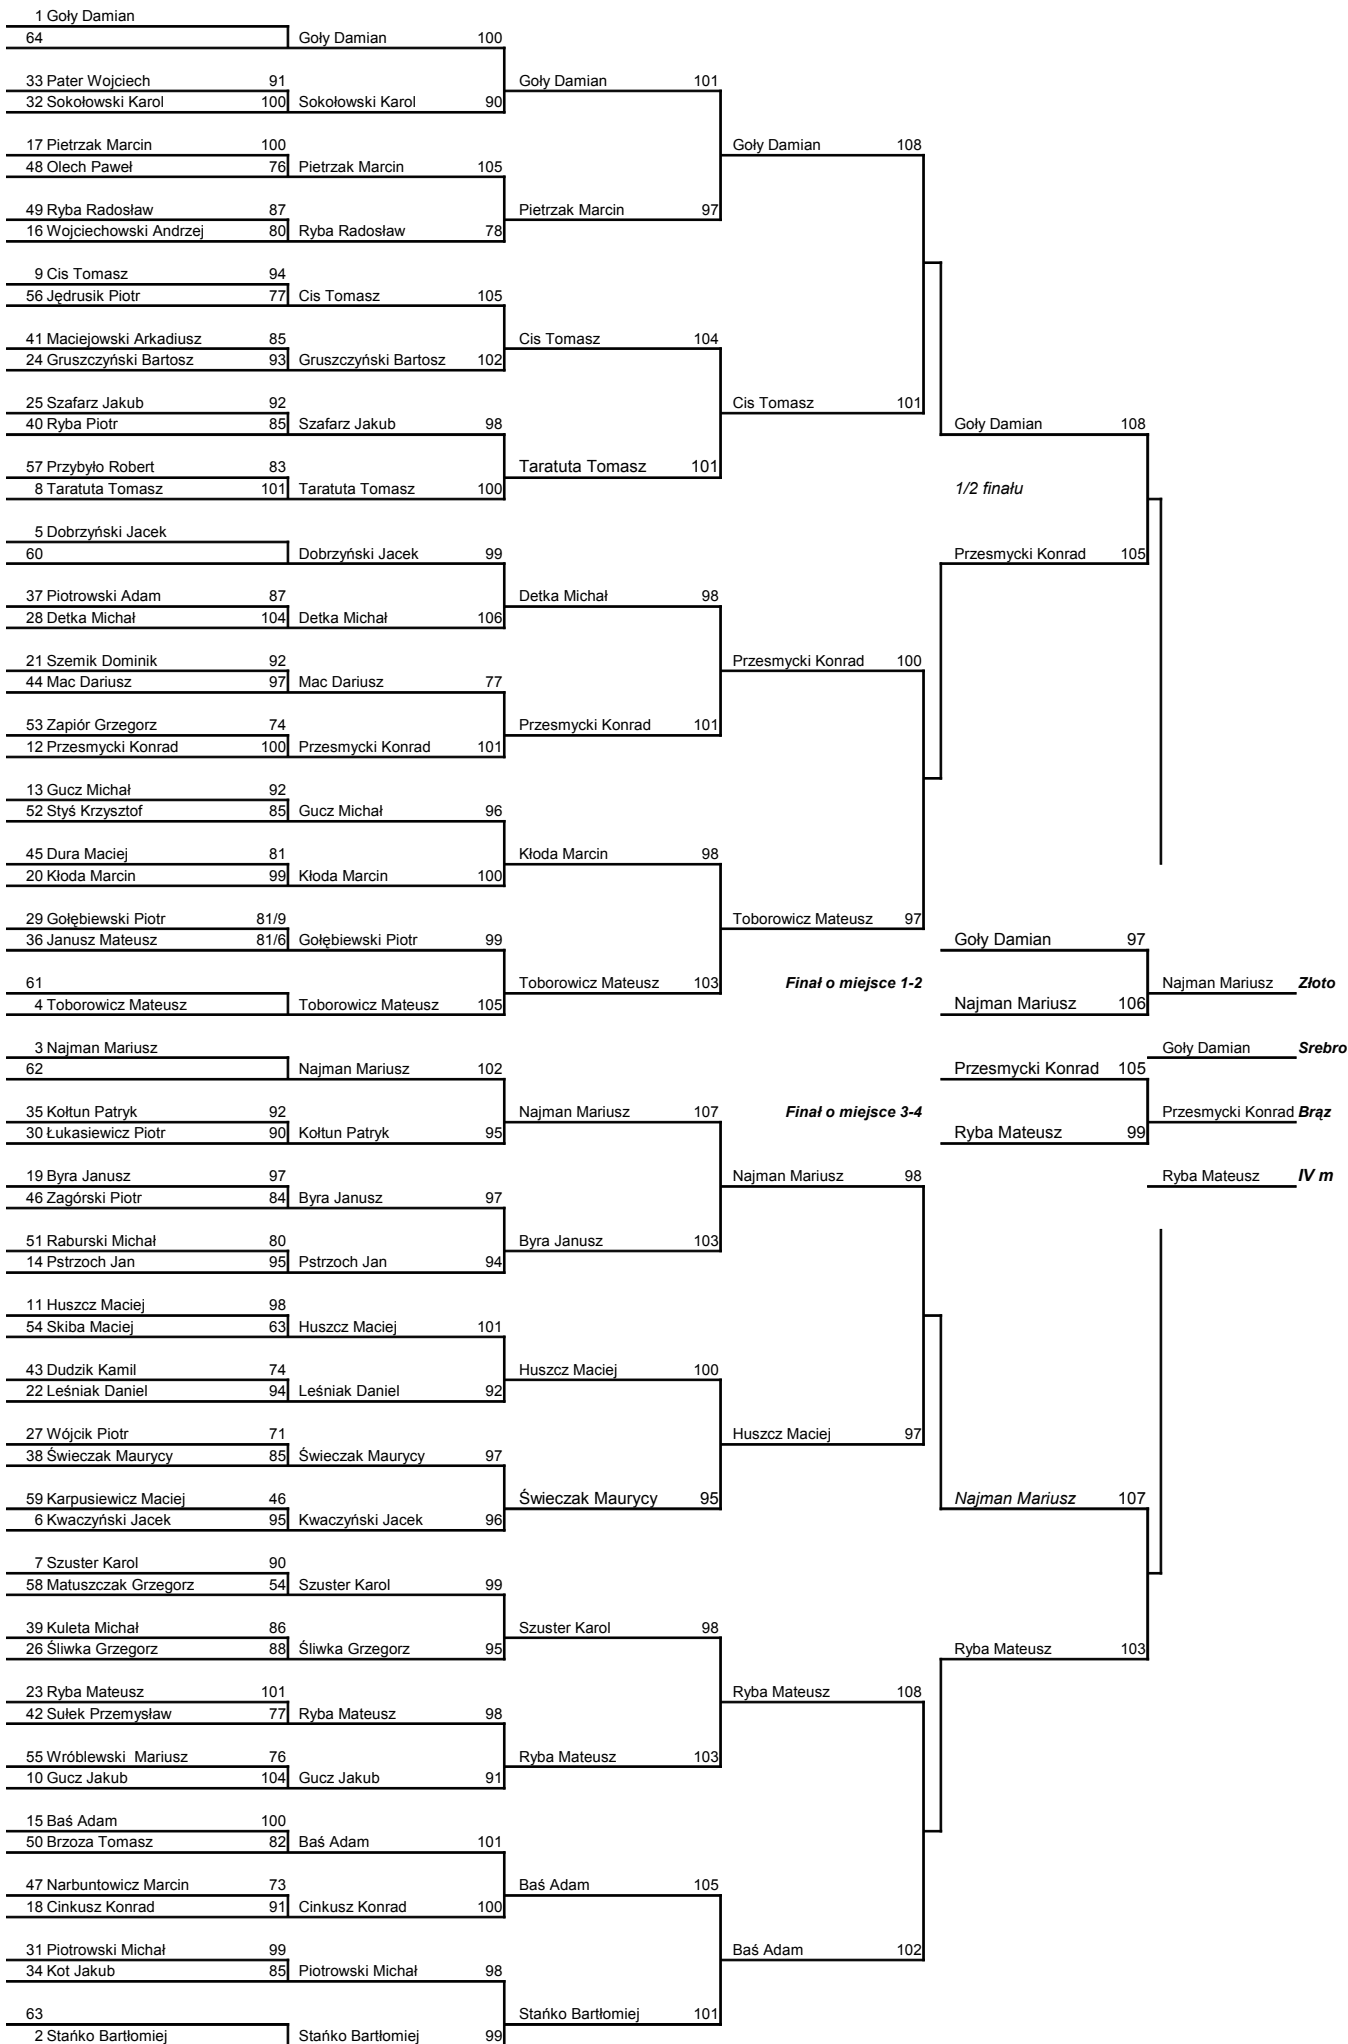

poz.	Nazwisko imię	r.u.	klub / miasto	województwo	1/32	1/16	1/8	1/4	1/2	Finał	P-nty
1	Najman Mariusz	90	KS "Boruta" Zgierz	łódzkie	0	102	107	98	107	106	25
2	Goły Damian	88	LKS "Łucznik" Żywiec	śląskie	0	100	101	108	108	97	21
3	Przesmycki Konrad	89	KS "Rokis" Radzymin	mazowieckie	100	101	101	100	105	105	18
4	Ryba Mateusz	88	GKS "Górnik" Grabownica	podkarpackie	101	98	103	108	103	99	16
5	Baś Adam	88	KS "Społem" Łódź	łódzkie	100	101	105	102			14
6	Cis Tomasz	86	LKS "Łucznik" Żywiec	śląskie	94	105	104	101			12
7	Toborowicz Mateusz	89	KS "Stella" Kielce	świętokrzyskie	0	105	103	97			12
8	Huszcz Maciej	87	KS "Drukarz" Warszawa	mazowieckie	98	101	100	97			10
9	Byra Janusz	90	KS "Obuwnik" Prudnik	opolskie	97	97	103				10
10	Taratuta Tomasz	90	MRKS Gdańsk	pomorskie	101	100	101				8
11	Stańko Bartłomiej	89	LKS "Łucznik" Żywiec	śląskie	0	99	101				8
12	Detka Michał	89	KS "Stella" Kielce	świętokrzyskie	104	106	98				8
13	Kłoda Marcin	89	KS "Agros" Zamość	lubelskie	99	100	98				8
14	Szuster Karol	89	KS "Stella" Kielce	świętokrzyskie	90	99	98				8
15	Pietrzak Marcin	90	KS "Drukarz" Warszawa	mazowieckie	100	105	97				8
16	Świczak Maurycy	90	KS "Drukarz" Warszawa	mazowieckie	85	97	95				8
17	Gruszczyński Bartosz	89	BKS Bydgoszcz	kujawsko-pomorskie	93	102					
18	Cinkusz Konrad	90	KS "Społem" Łódź	łódzkie	91	100					
19	Dobrzyński Jacek	87	KS "Społem" Łódź	łódzkie	0	99					
20	Gołębiewski Piotr	89	UKS "Talent" Wrocław	dolnośląskie	81	99					
21	Szafarz Jakub	89	KS "Społem" Łódź	łódzkie	92	98					
22	Piotrowski Michał	90	KS "Społem" Łódź	łódzkie	99	98					
23	Gucz Michał	89	KS "Agros" Zamość	lubelskie	92	96					
24	Kwaczyński Jacek	88	PTG Sokół Radom	mazowieckie	95	96					
25	Kołtun Patryk	87	KS "Agros" Zamość	lubelskie	92	95					
26	Śliwka Grzegorz	86	LKS "Łucznik" Żywiec	śląskie	88	95					
27	Pstrzoch Jan	90	KS "Rokis" Radzymin	mazowieckie	95	94					
28	Leśniak Daniel	89	LKS "Łucznik" Żywiec	śląskie	94	92					
29	Gucz Jakub	88	KS "Agros" Zamość	lubelskie	104	91					
30	Sokołowski Karol	89	KS "Stella" Kielce	świętokrzyskie	100	90					
31	Ryba Radosław	88	GKS "Górnik" Grabownica	podkarpackie	87	78					
32	Mac Dariusz	90	CWKS „Resovia” Rzeszów	podkarpackie	97	77					
33	Szemik Dominik	90	LKS "Łucznik" Żywiec	śląskie	92						
34	Pater Wojciech	87	ULK "Zryw" Dobrcz	kujawsko-pomorskie	91						
35	Łukasiewicz Piotr	90	MLKS "Czarna Strzała" Bytom	śląskie	90						
36	Piotrowski Adam	90	GKS "Górnik" Grabownica	podkarpackie	87						
37	Kuleta Michał	90	ŁKS Radom	mazowieckie	86						
38	Maciejowski Arkadiusz	90	LKS "Łucznik" Żywiec	śląskie	85						
39	Ryba Piotr	90	GKS "Górnik" Grabownica	podkarpackie	85						
40	Styś Krzysztof	88	GLKS "Unia" Pielgrzymka	dolnośląskie	85						
41	Kot Jakub	86	MLKS "Dąbrovia" Dąbrowa Tarn.	małopolskie	85						
42	Zagórski Piotr	88	KA AZS Poltechn. Wrocł.	dolnośląskie	84						
43	Przybyło Robert	88	LKS "Łucznik" Żywiec	śląskie	83						
44	Brzoza Tomasz	89	KS "Stella" Kielce	świętokrzyskie	82						
45	Dura Maciej	88	KA AZS Poltechn. Wrocł.	dolnośląskie	81						
46	Janusz Mateusz	88	OSŁ "Strzelec" Legnica	dolnośląskie	81						
47	Wojciechowski Andrzej	90	MLKS "Czarna Strzała" Bytom	śląskie	80						
48	Raburski Michał	89	UKS "Talent" Wrocław	dolnośląskie	80						
49	Jędrusik Piotr	88	UKS "Sokół" Brzoza	kujawsko-pomorskie	77						
50	Sulek Przemysław	87	PTG Sokół Radom	mazowieckie	77						
51	Olech Paweł	89	ULK "Zryw" Dobrcz	kujawsko-pomorskie	76						
52	Wróblewski Mariusz	89	RKS Marymont Warszawa	mazowieckie	76						
53	Zapiór Grzegorz	88	OSŁ "Strzelec" Legnica	dolnośląskie	74						
54	Dudzik Kamil	88	KS "Stella" Kielce	świętokrzyskie	74						
55	Narbuntowicz Marcin	90	OSŁ "Strzelec" Legnica	dolnośląskie	73						
56	Wójcik Piotr	88	KS "Stella" Kielce	świętokrzyskie	71						
57	Skiba Maciej	87	KA AZS Poltechn. Wrocł.	dolnośląskie	63						
58	Matuszczak Grzegorz	90	KS "Drukarz" Warszawa	mazowieckie	54						
59	Karpusiewicz Maciej	87	KA AZS Poltechn. Wrocł.	dolnośląskie	46						

LXVIII Młodzieżowe Mistrzostwa Polski

Przebieg pojedynków w rundach eliminacyjnych i finałowych w konk. Ind. Olimp. Runda FITA

mężczyźni