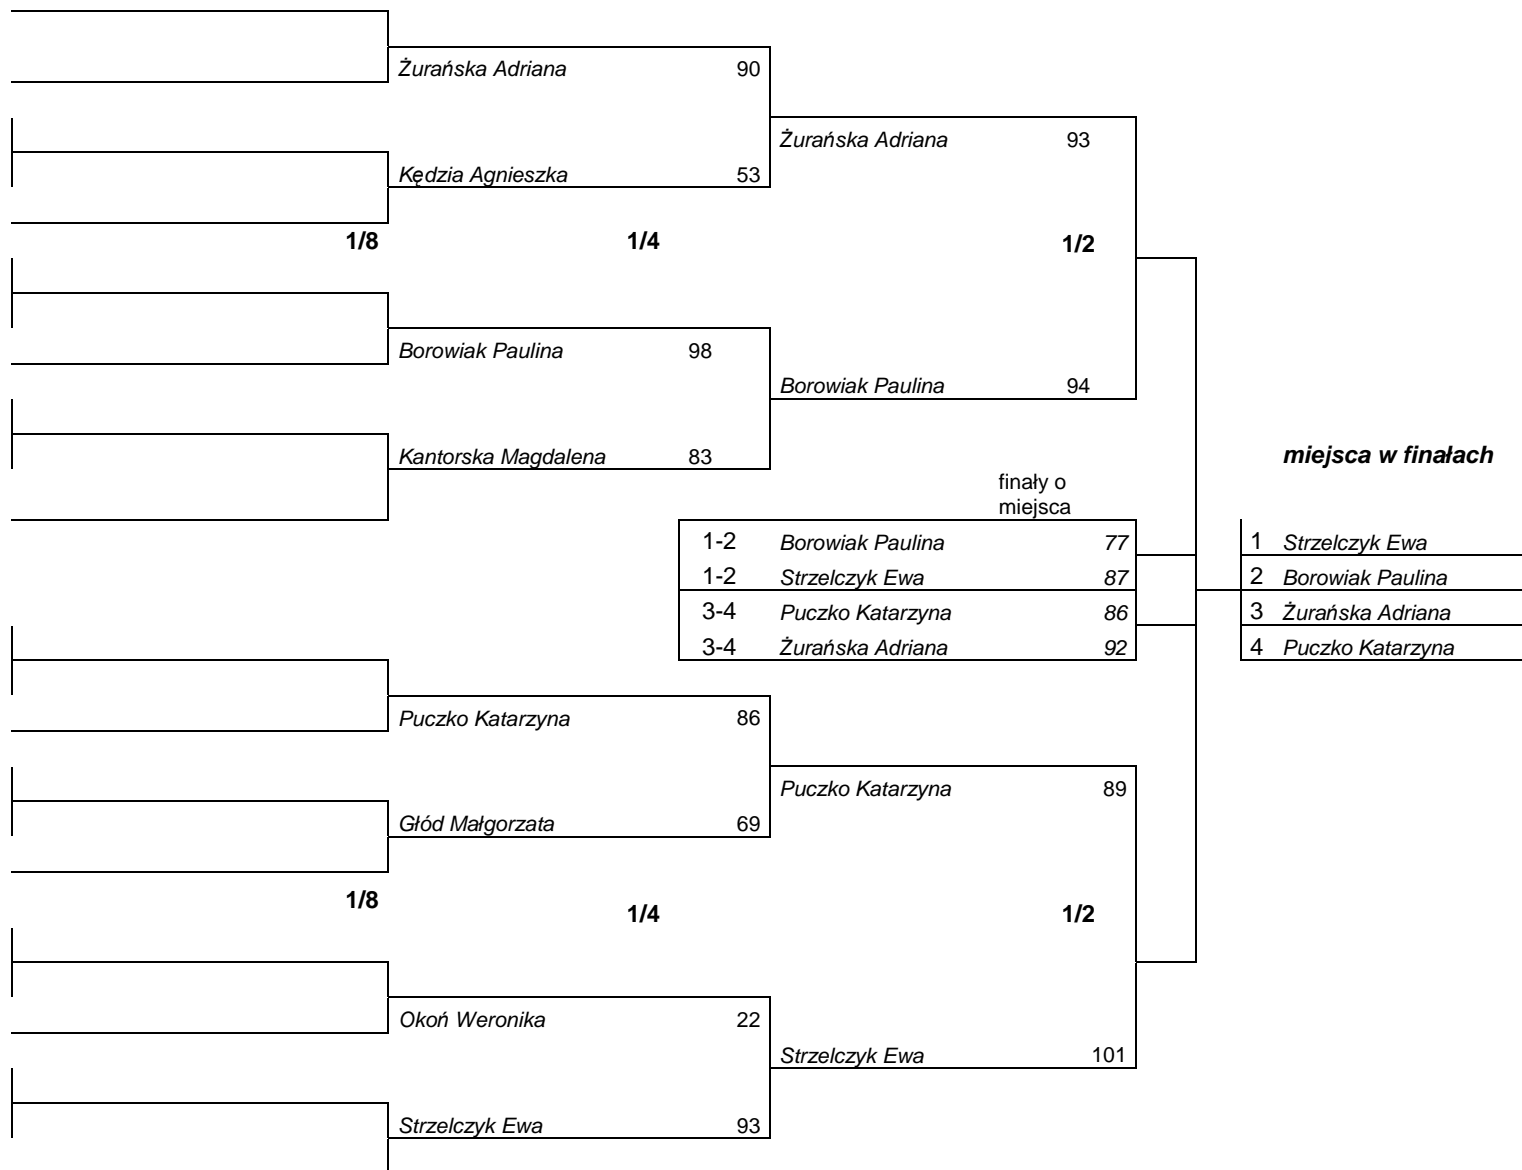

Przebieg pojedynków w rundach eliminacyjnych i finałowych w konk. Ind. Olimp. Runda FITA

Kobiety łuki klasyczne