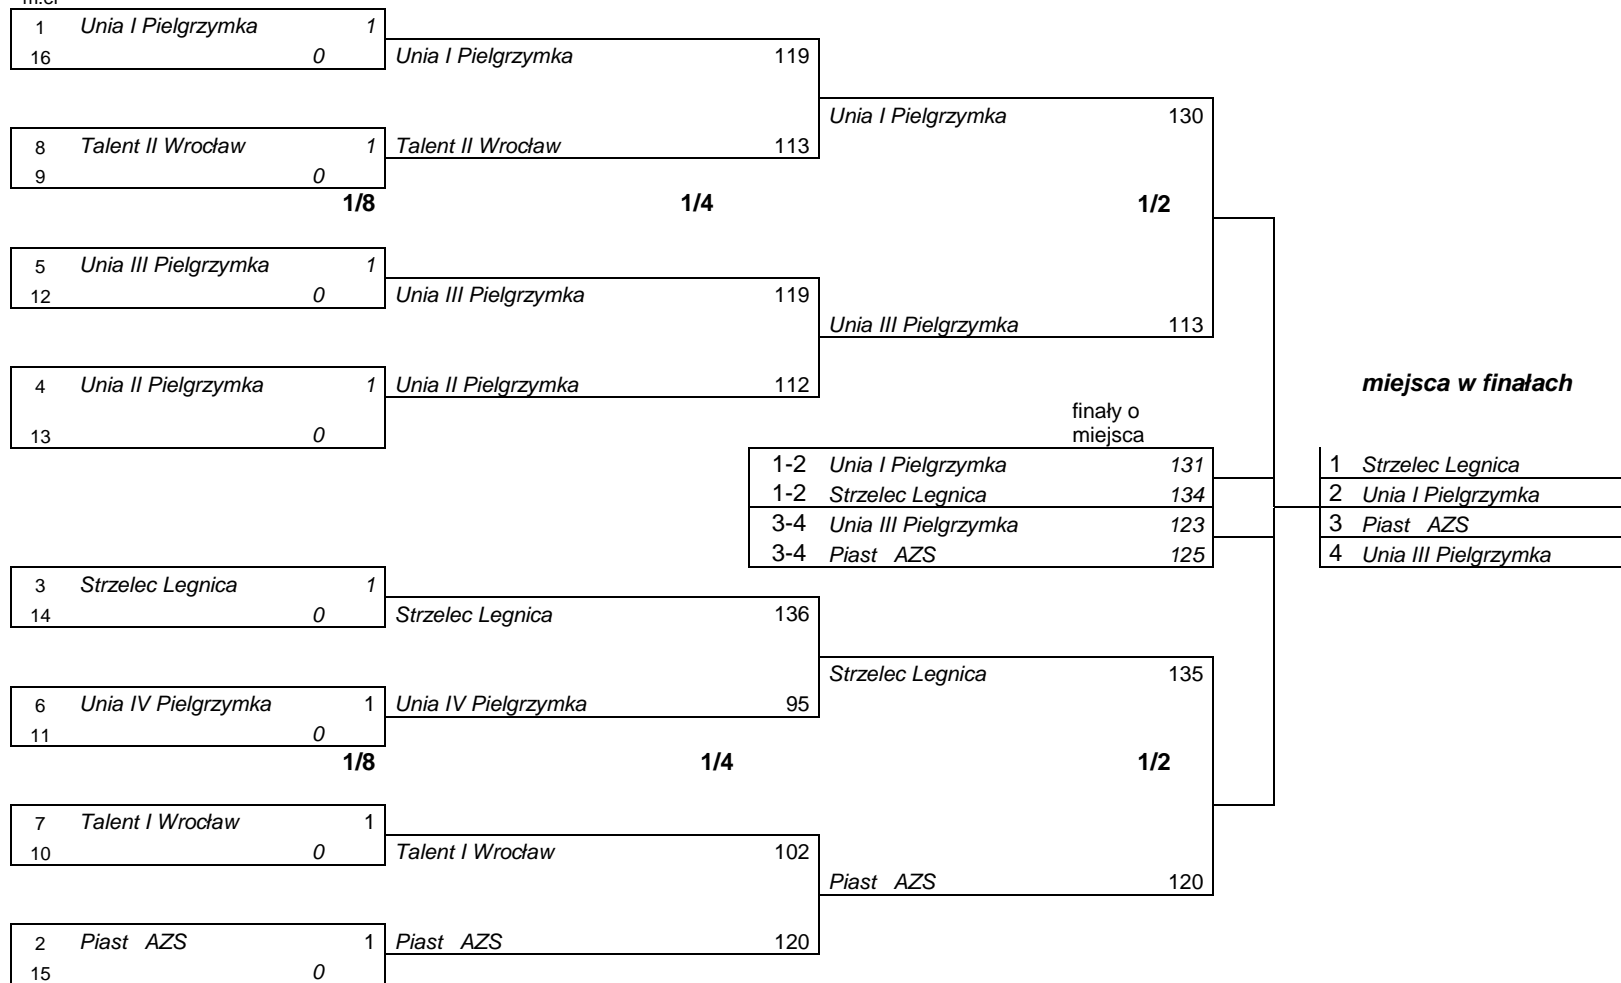

Przebieg pojedynków w rundach eliminacyjnych i finałowych w konk. Ind. Olimp. Runda FITA

Juniorzy młodszy łuki klasyczne

Przebieg pojedynków w rundach eliminacyjnych i finałowych w konk. Ind. Olimp. Runda FITA

Juniorki młodsze łuki klasyczne

Przebieg pojedynków w rundach eliminacyjnych i finałowych w konk. Ind. Olimp. Runda FITA

Meżczyźni łuki bloczkowe

m.el

Przebieg pojedynków w rundach eliminacyjnych i finałowych w konk. Ind. Olimp. Runda FITA

Kobiety łuki klasyczne

Przebieg pojedynków w rundach eliminacyjnych i finałowych w konk. Ind. Olimp. Runda FITA

Miksty

m.el

Klasyfikacja końcowa w finałach indywidualnych i mikstach Olimpijskiej Rundzie FITA**Kobiety – łuki klasyczne**