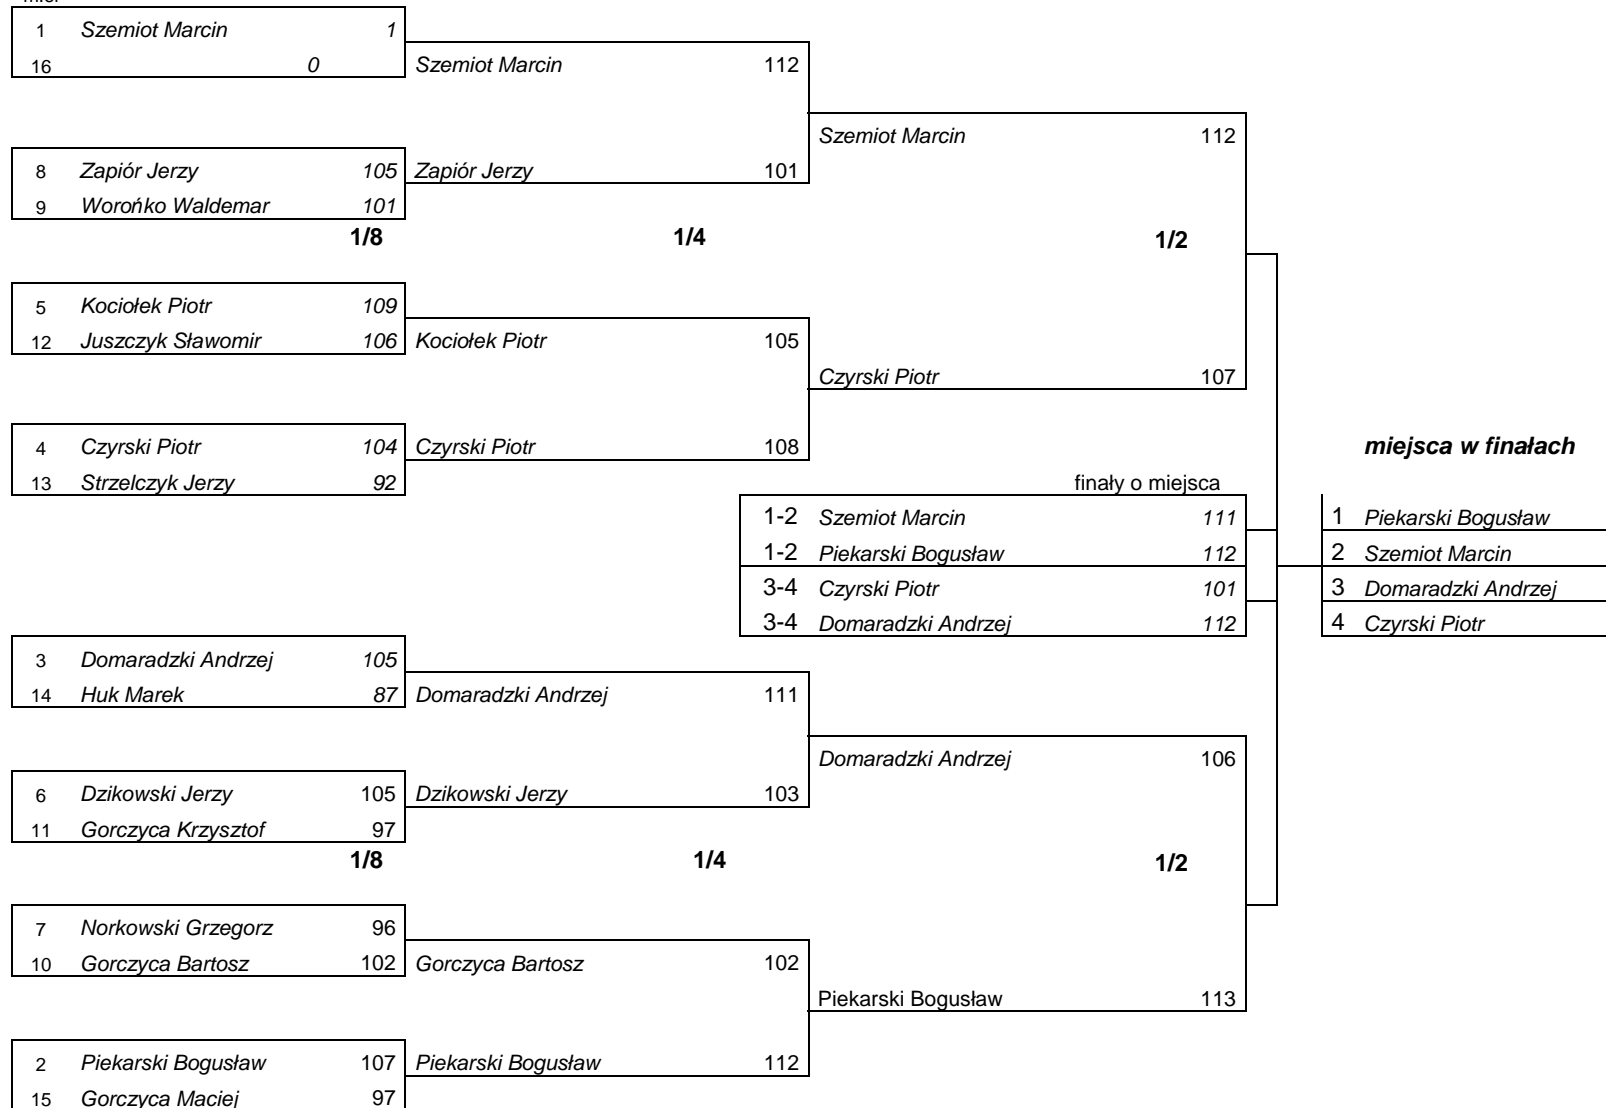

Przebieg pojedynków w rundach eliminacyjnych i finałowych w konk. Ind. Olimp. Runda FITA

Juniorzy młodszy łuki klasyczne

Przebieg pojedynków w rundach eliminacyjnych i finałowych w konk. Ind. Olimp. Runda FITA

Juniorki młodsze łuki klasyczne

Przebieg pojedynków w rundach eliminacyjnych i finałowych w konk. Ind. Olimp. Runda FITA

Meżczyźni łuki bloczkowe

m.el

Przebieg pojedynków w rundach eliminacyjnych i finałowych w konk. Ind. Olimp. Runda FITA