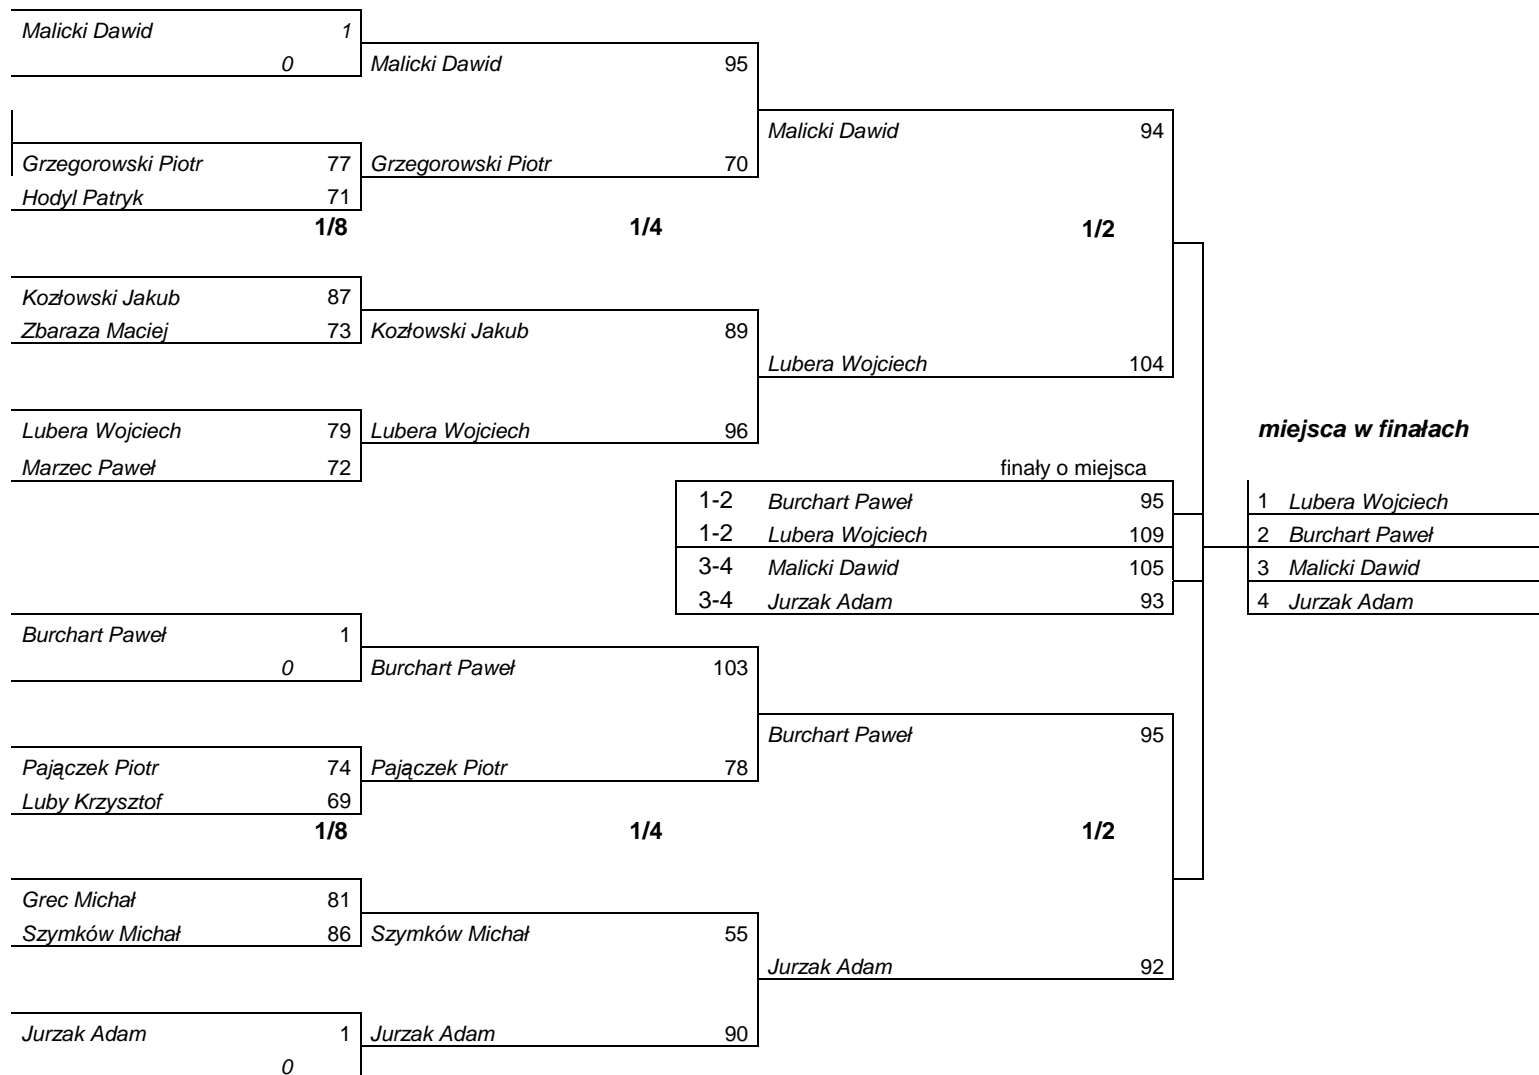

Przebieg pojedynków w rundach eliminacyjnych i finałowych w konk. Ind. Olimp. Runda FITA

Juniorzy młodszy łuki klasyczne

Przebieg pojedynków w rundach eliminacyjnych i finałowych w konk. Ind. Olimp. Runda FITA

Juniorki młodsze łuki klasyczne

Przebieg pojedynków w rundach eliminacyjnych i finałowych w konk. Ind. Olimp. Runda FITA

Meżczyźni łuki bloczkowe

m.el

Przebieg pojedynków w rundach eliminacyjnych i finałowych w konk. Ind. Olimp. Runda FITA