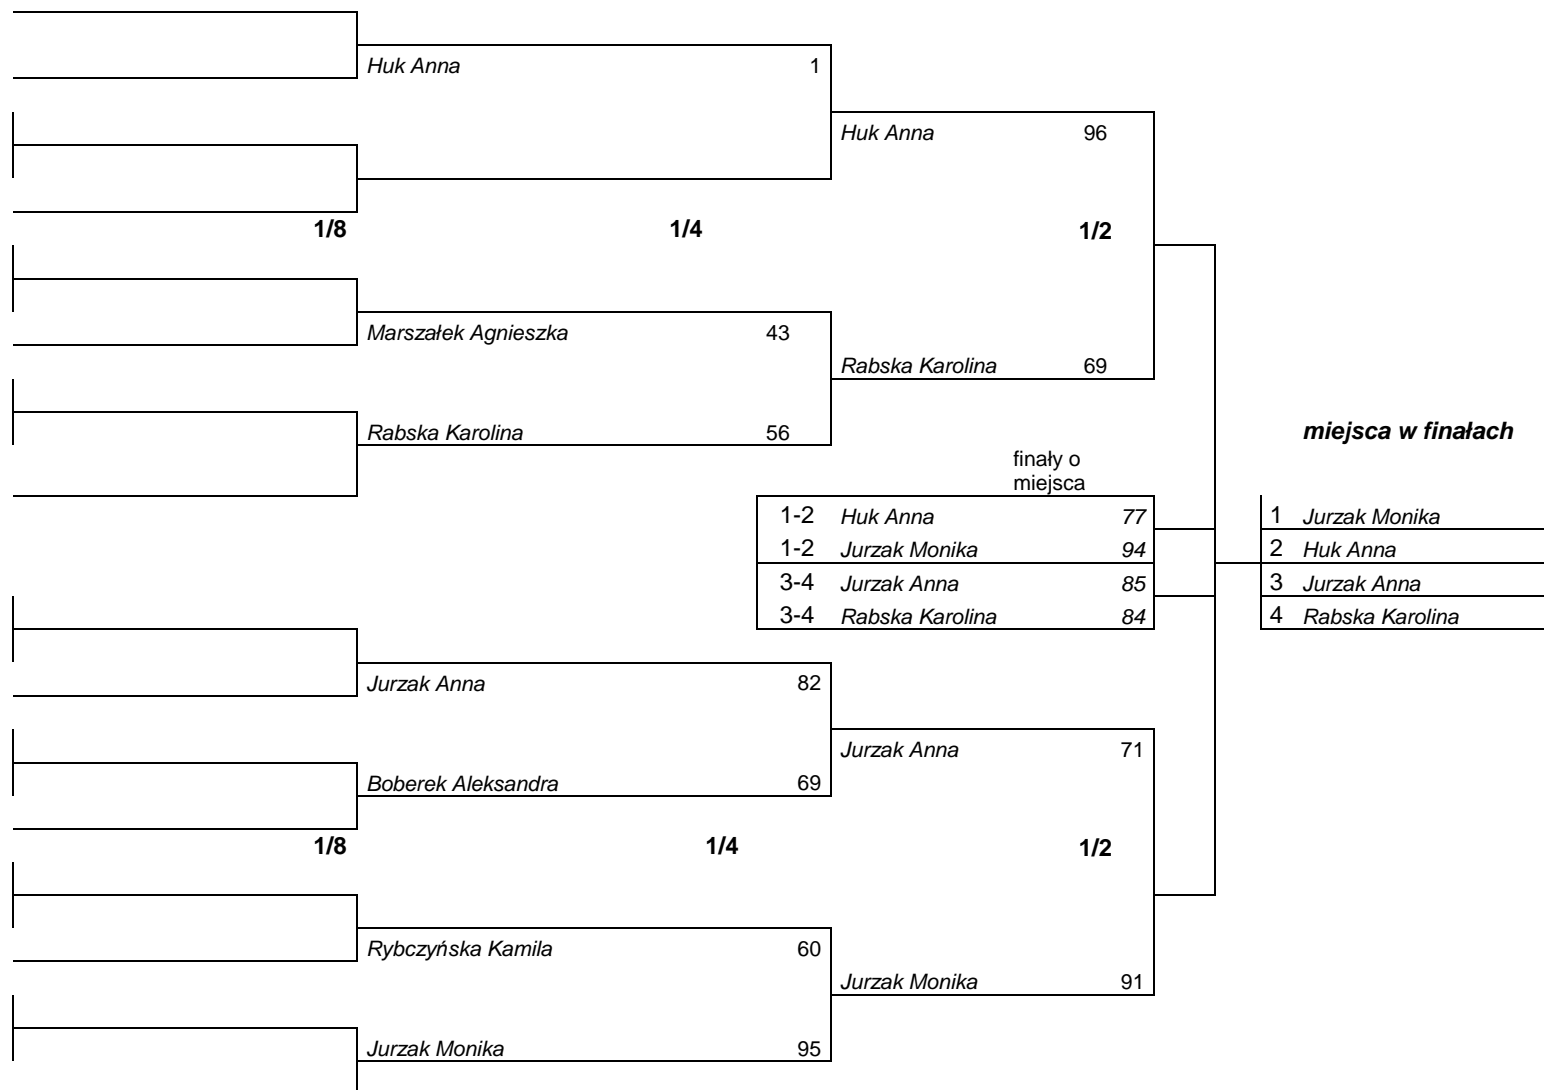

Przebieg pojedynków w rundach eliminacyjnych i finałowych w konk. Ind. Olimp. Runda FITA

Juniorzy młodszy łuki klasyczne

Przebieg pojedynków w rundach eliminacyjnych i finałowych w konk. Ind. Olimp. Runda FITA

Juniorki młodsze łuki klasyczne

Przebieg pojedynków w rundach eliminacyjnych i finałowych w konk. Ind. Olimp. Runda FITA

Meżczyźni łuki bloczkowe

m.el

Przebieg pojedynków w rundach eliminacyjnych i finałowych w konk. Ind. Olimp. Runda FITA