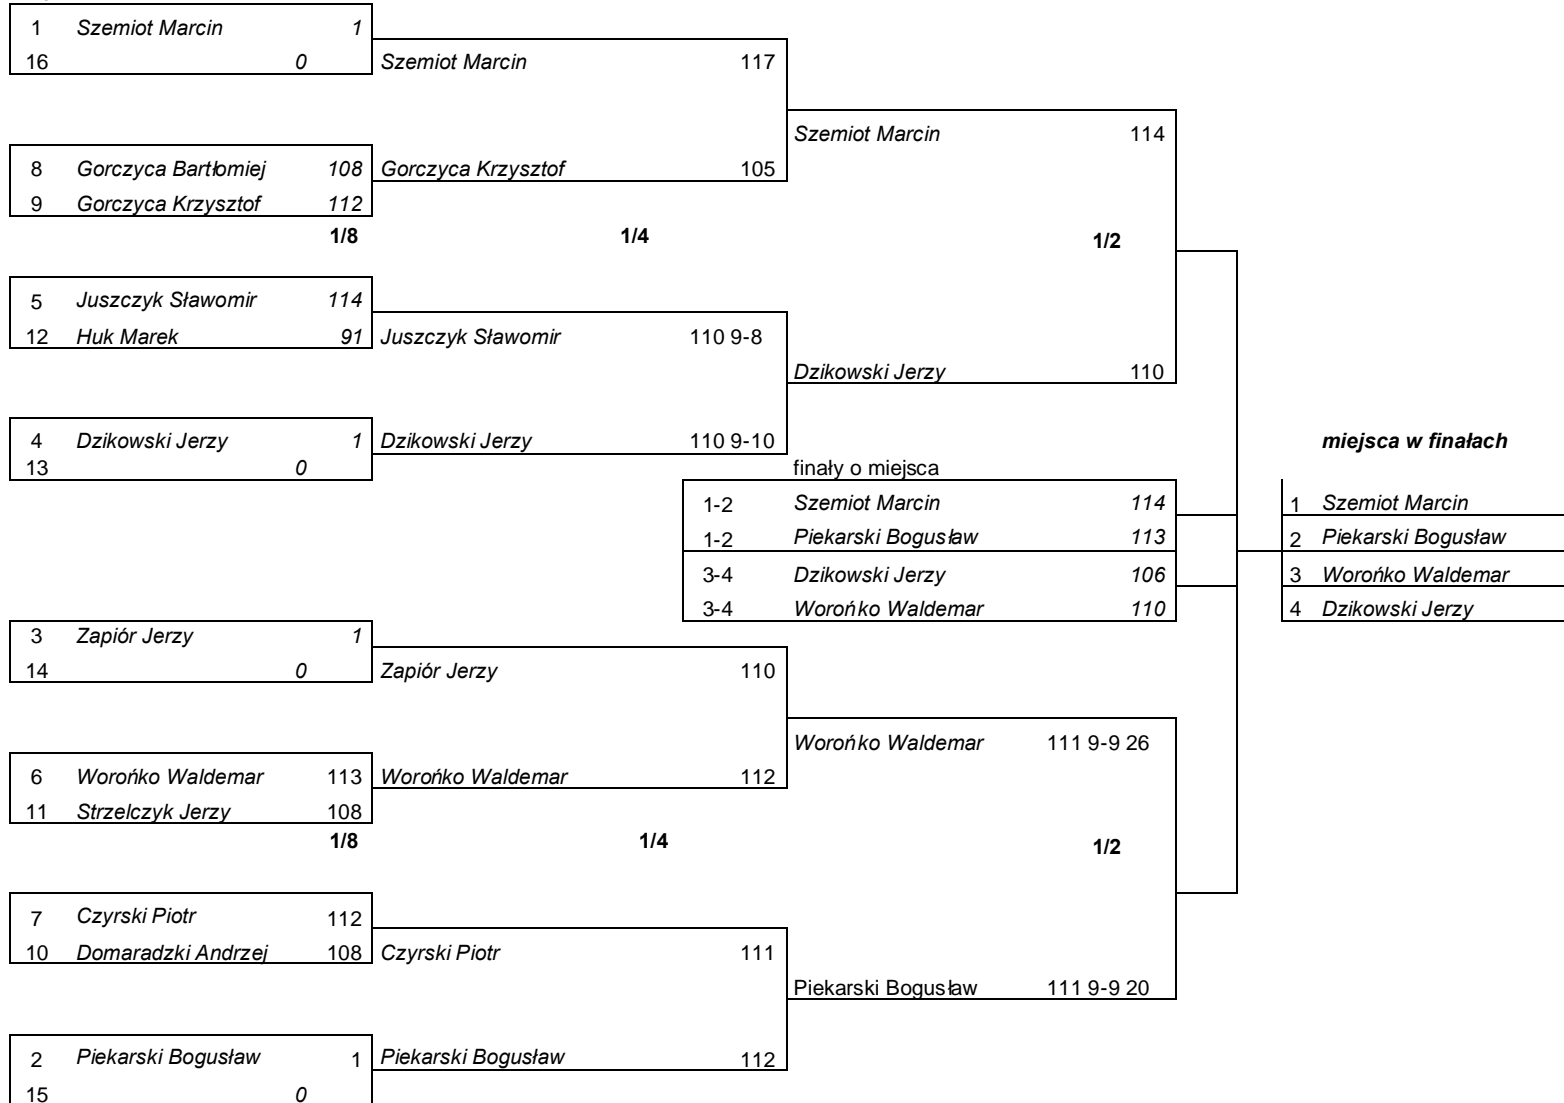

Kobiety łuki klasyczny

Przebieg pojedynków w rundach eliminacyjnych i finałowych w konk. Ind. Olimp. Runda FITA

32	0
1	Żurańska Adriana
17	Jurzak Monika
16	Sedor Aneta
25	0
8	Kantorska Magdalena
24	Faber Sylwia
9	Paulina Kuźmicka
28	0
5	Głód Małgorzata
21	Antoniak Natalia
12	Jurzak Anna
29	0
4	Banaszewska Dudek
20	Kuchar Alicja
13	Majchrzak Karolina
1/16	

103	103	103	103	103
62	62	62	62	62
13	13	13	13	13
97	97	97	97	97
99	99	99	99	99
98	98	98	98	98
104	104	104	104	104
97	97	97	97	97
17	17	17	17	17
14	14	14	14	14
1/8	1/8	1/8	1/8	1/8
1/4	1/4	1/4	1/4	1/4
1/2	1/2	1/2	1/2	1/2
89	89	89	89	89
91	91	91	91	91
92	92	92	92	92
15	15	15	15	15
83	83	83	83	83
85	85	85	85	85
95	95	95	95	95
76	76	76	76	76
18	18	18	18	18
78	78	78	78	78
115	115	115	115	115
100	100	100	100	100
87	87	87	87	87

finały o miejsca	
1-2	Kantorska Magdalena 78
1-2	Strzelczyk Ewa 115
3-4	Puczko Katarzyna 100
3-4	Banaszewska Dudek Maj 87

miejsca w finałach

1	Strzelczyk Ewa
2	Kantorska Magdalena
3	Puczko Katarzyna
4	Banaszewska Dudek

30	0
3	Puczko Katarzyna
19	Boberek Aleksandra
14	Preis Paulina
27	0
6	Trzebińska Adrianna
22	Trusz Kinga
11	Kędzia Agnieszka
26	0
7	Huk Anna
23	Pasiut Małgorzata
10	Marszałek Agnieszka
31	0
2	Strzelczyk Ewa
18	Okoń Weronika
15	Rybczyńska Kamila

96	96	96	96	96
60	60	60	60	60
17	17	17	17	17
106	106	106	106	106
106	106	106	106	106
90	90	90	90	90
105	105	105	105	105
93	93	93	93	93
19	19	19	19	19
18	18	18	18	18
1/8	1/8	1/8	1/8	1/8
1/4	1/4	1/4	1/4	1/4
1/2	1/2	1/2	1/2	1/2
84	84	84	84	84
53	53	53	53	53
86	86	86	86	86
19	19	19	19	19
114	114	114	114	114
108	108	108	108	108
110	110	110	110	110
65	65	65	65	65
20	20	20	20	20
20	20	20	20	20

Przebieg pojedynków w rundach eliminacyjnych i finałowych w konk. Ind. Olimp. Runda FITA

Meżczyźni łuki bloczkowe

m.el