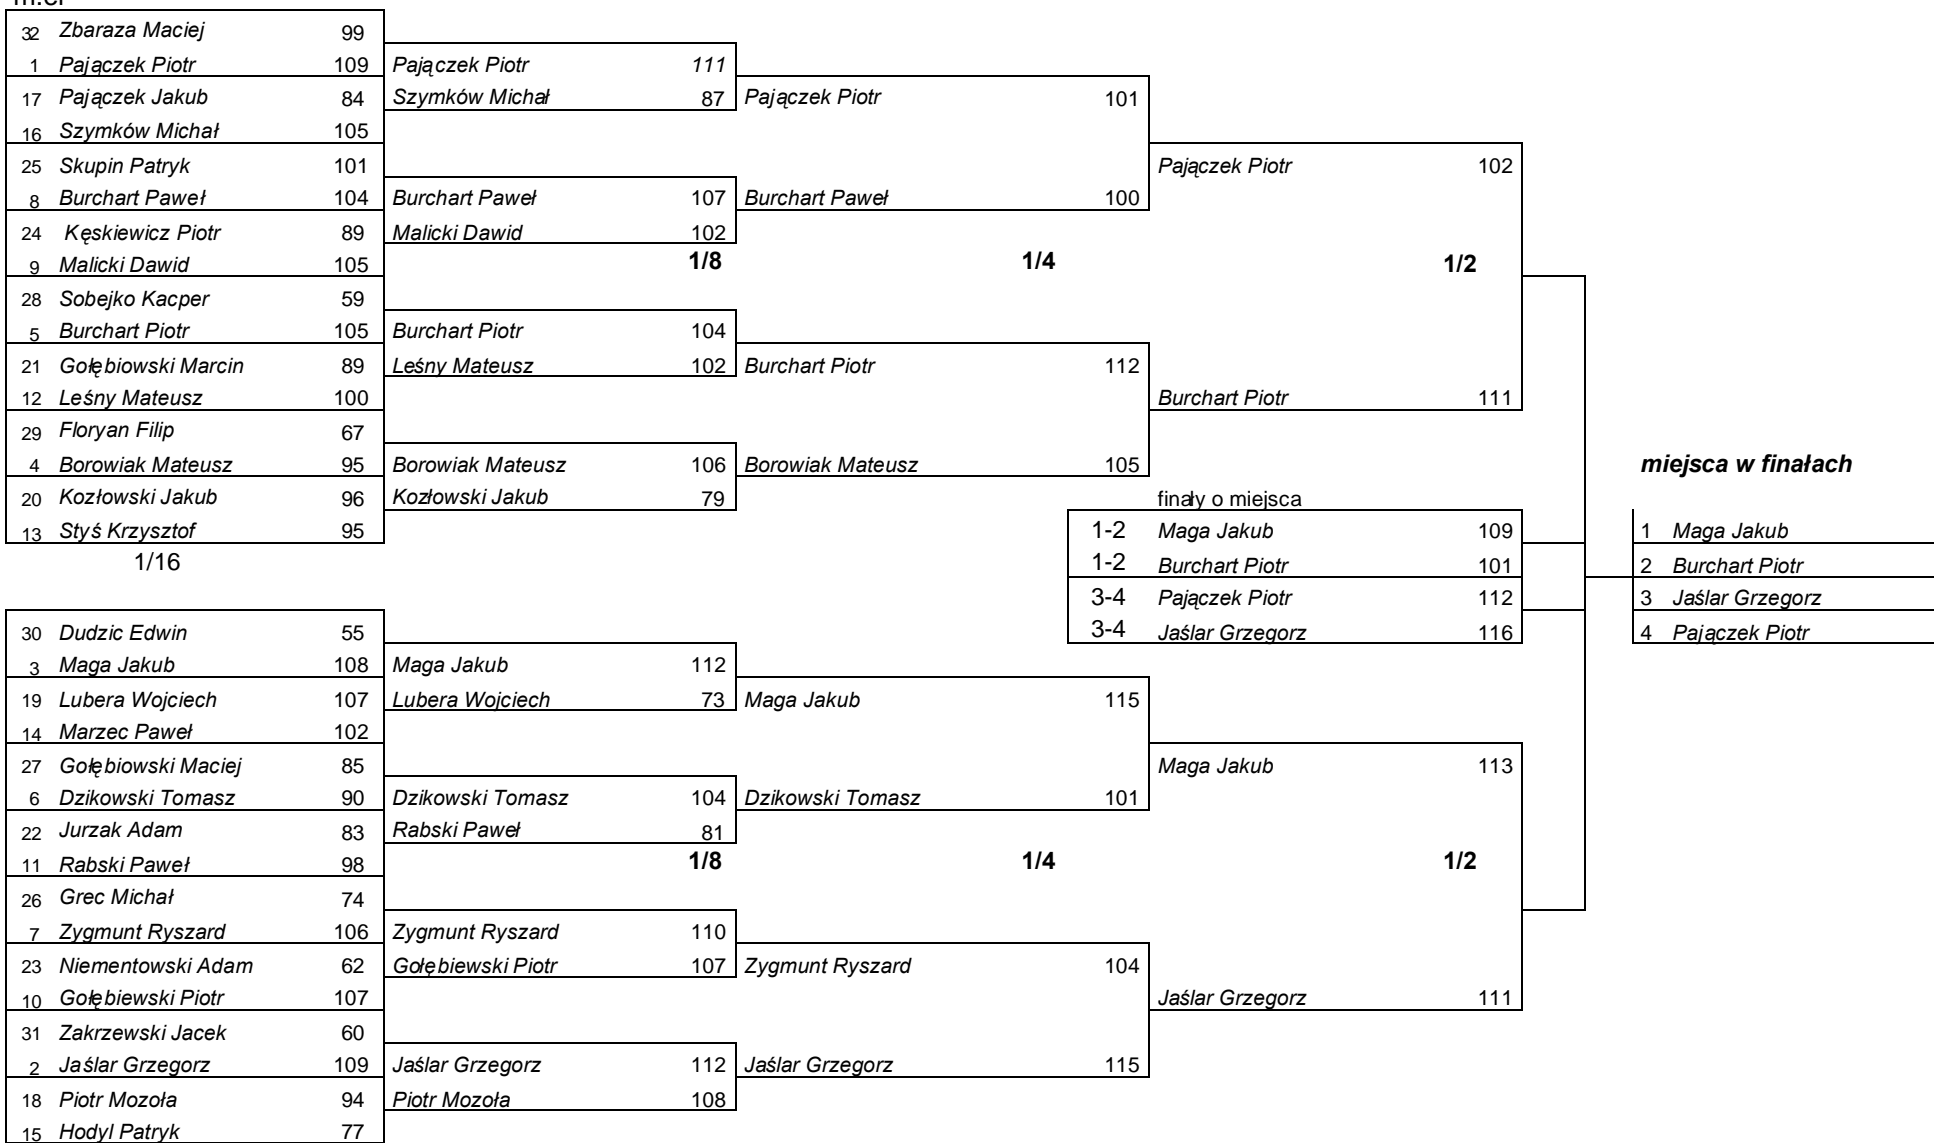

32	Zbaraza Maciej	95	Strzelec	Legnica	162	0	162
33	Luby Krzysztof	94	Strzelec	Legnica	119	0	119
34	Dyda Krystian	96	Zjednoczeni	Ścinawka	82	0	82
35	Musiarz Jakub	93	Strzelec	Legnica	73	0	73

Eliminacje indywidualne – Mężczyźni łuki bloczkowe

Lp	Nazwisko i Imię	r.u	Klub	Miasto	18m	18m	Wynik	10/x
1	Szemiot Marcin	62	Talent	Wrocław	285	0	285	
2	Piekarski Bogusław	62	Talent	Wrocław	284	0	284	
3	Zapiór Jerzy	61	Strzelec	Legnica	283	0	283	
4	Dzikowski Jerzy	54	Strzelec	Legnica	279	0	279	
5	Juszczuk Sławomir	63	Strzelec	Legnica	278	0	278	
6	Worońko Waldemar	59	Talent	Wrocław	277	0	277	8
7	Czyrski Piotr	60	Talent	Wrocław	277	0	277	7
8	Gorczyca Bartłomiej	92	Strzelec	Legnica	274	0	274	
9	Gorczyca Krzysztof	67	Strzelec	Legnica	270	0	270	
10	Domaradzki Andrzej	59	Talent	Wrocław	268	0	268	
11	Strzelczyk Jerzy	62	Strzelec	Legnica	243	0	243	
12	Huk Marek	51	Strzelec	Legnica	242	0	242	
1	Szałańska Katarzyna	92	Strzelec	Legnica	278	0	278	

Przebieg pojedynków w rundach eliminacyjnych i finałowych w konk. Ind. Olimp. Runda FITA

Mężczyźni łuki klasyczne

m.el