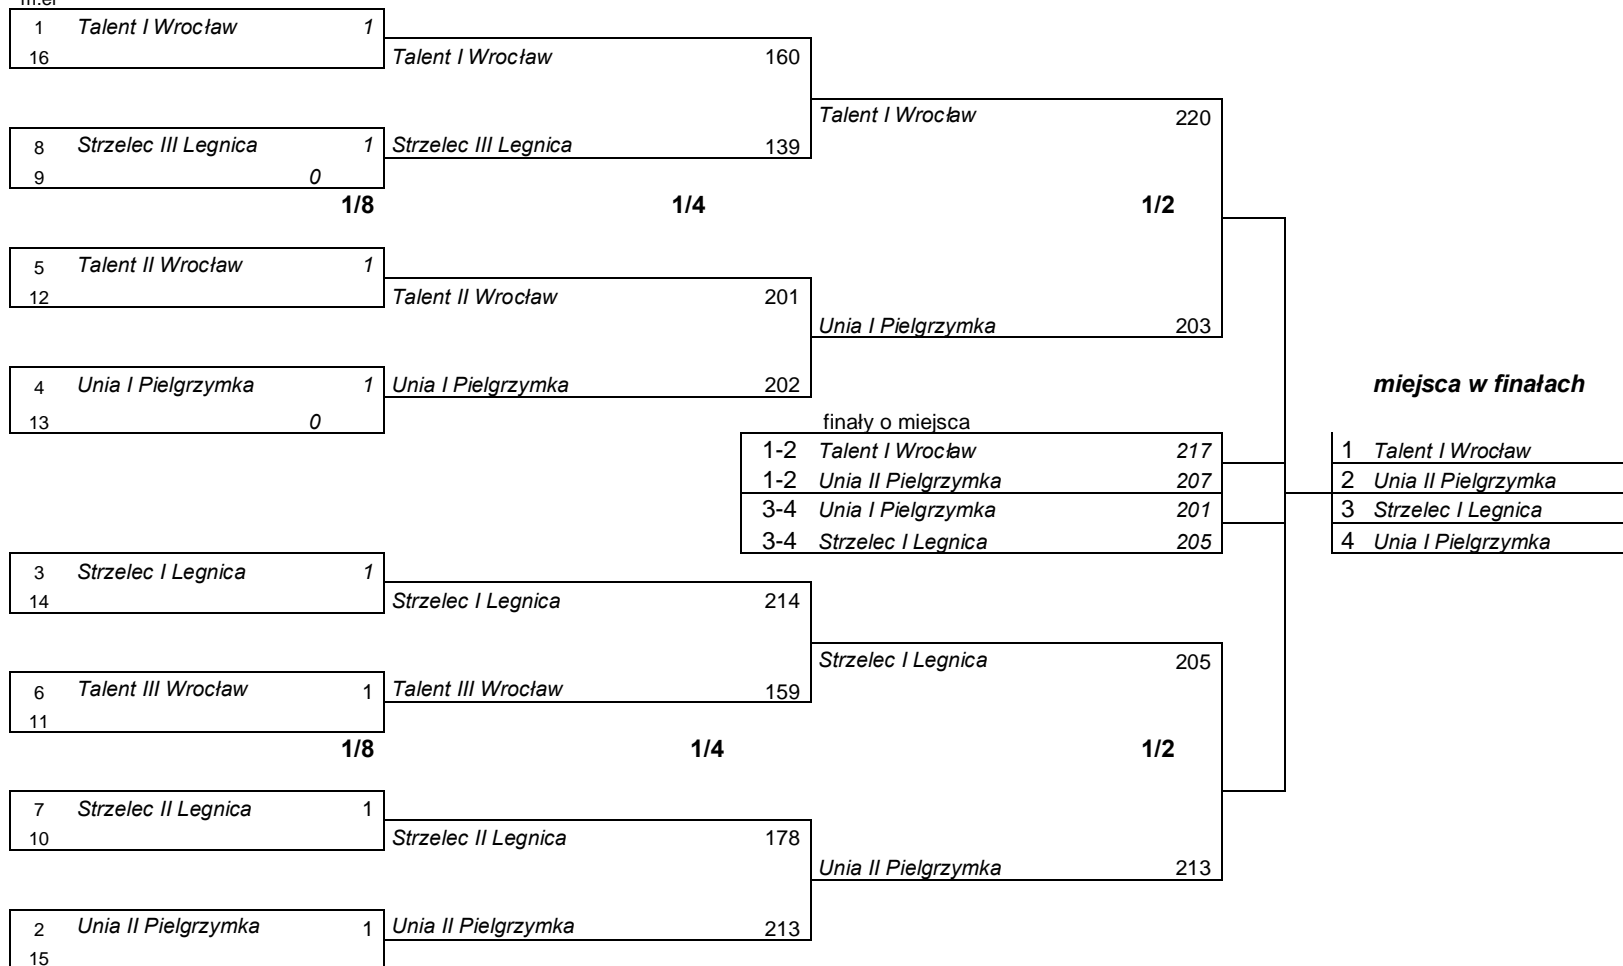

Przebieg pojedynków w rundach eliminacyjnych i finałowych w konk. Ind. Olimp. Runda FITA

Meżczyźni łuki bloczkowe

m.el

Przebieg pojedynków w rundach eliminacyjnych i finałowych w konk. Ind. Olimp. Runda FITA

Kobiety łuki klasyczne - zespół

m.el

Przebieg pojedynków w rundach eliminacyjnych i finałowych w konk. Ind. Olimp. Runda FITA

Mężczyźni łuki klasyczne - zespół

m.el

Przebieg pojedynków w rundach eliminacyjnych i finałowych w konk. Ind. Olimp. Runda FITA

Mężczyźni łuki bloczkowe - zespół