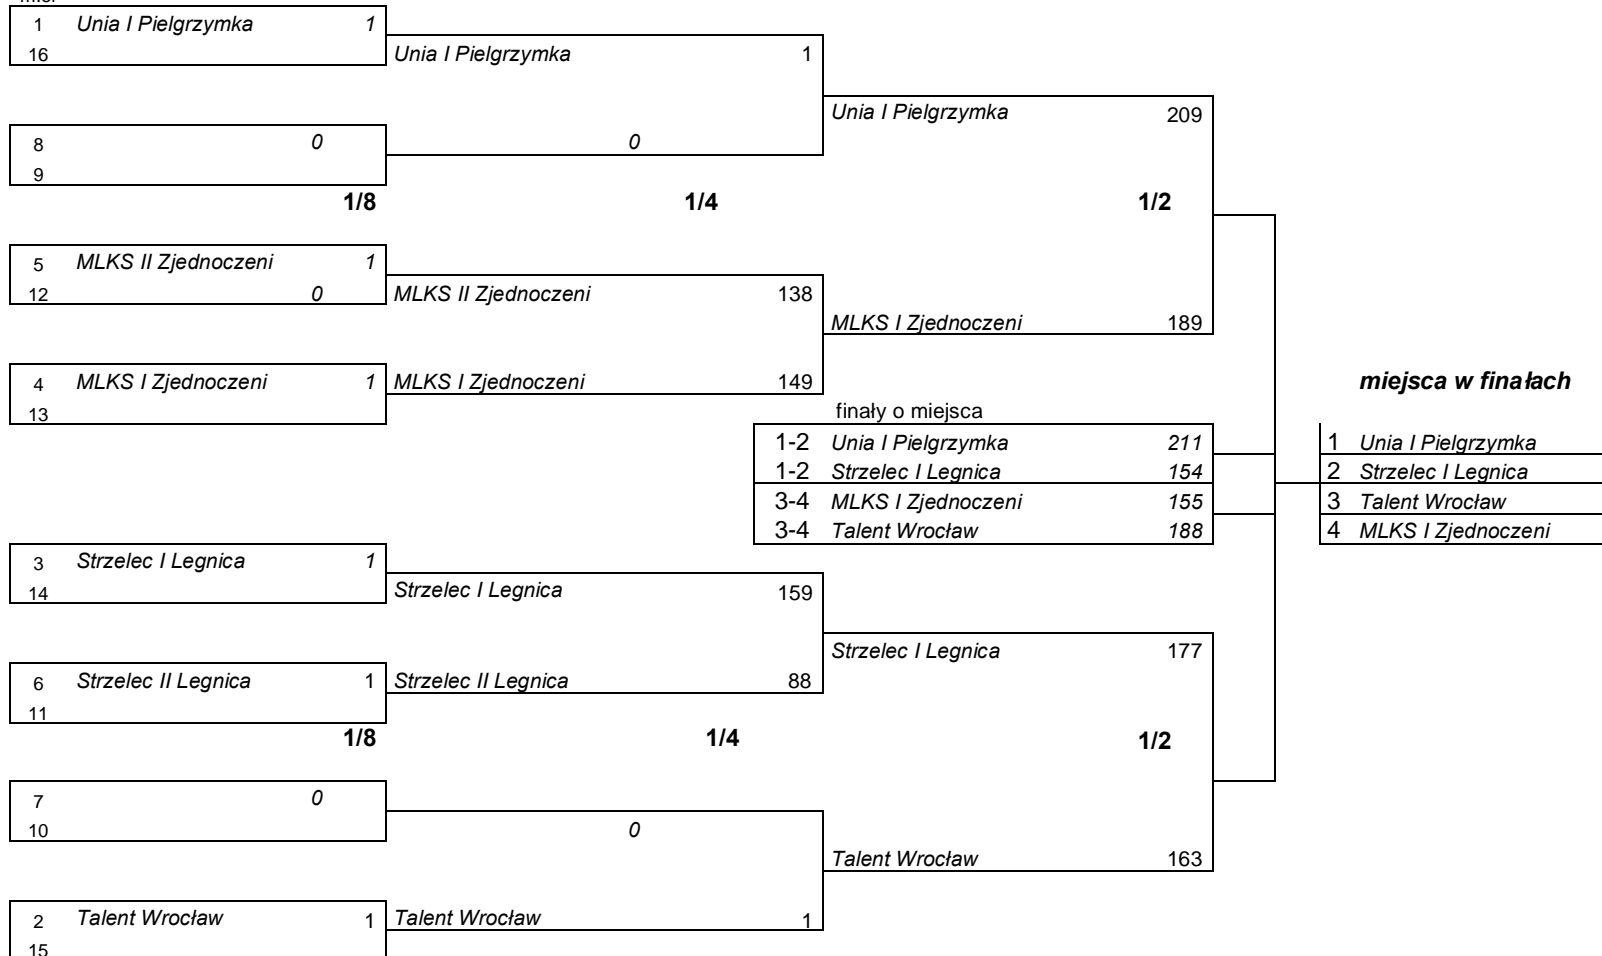

Przebieg pojedynków w rundach eliminacyjnych i finałowych w konk. Ind. Olimp. Runda FITA

Kobiety łuki klasyczne - zespół

m.el